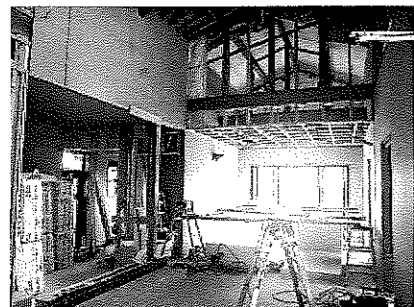

## ホームハツ田Ⅲ（仮）平成29年1月開所！

外観

お風呂

リビング

キッチン

車いすの方でも入れるお風呂

ハツ田町にまた新しいホームが誕生します。今度は4人の女性の仲間を対象にした木造平屋建てで、機械浴のお風呂を備えています。9月末現在、外装は完成し内装に取り掛かっています。女性用ホームなので明るく可愛らしいホームになる予定です。ホームハツ田Ⅲ（仮）が完成しますとハツ田地域に3戸で18名の仲間が暮らすこととなります。これからも地域の方々に温かい目で見守って頂けたらうれしいです。