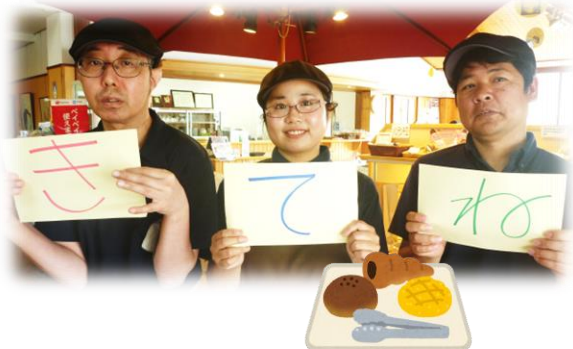

新スタッフ紹介

3月21日入所
 メープルけやき事務
 山村美穂

同じ知立市で前からメープルけやきのパンやクッキーが好きで、この度皆様とお仕事をさせて頂く事をとても感謝しております。元気で明るく、できるだけ早く仕事を覚えて独り立ちできるように頑張ります。

令和6年度 社会福祉法人けやきの会 賛助会員様を募集しています

当法人が実施する事業の充実と発展、そして利用者が安心して地域で暮らすため、
 ご協力、ご支援をお願い致します。

一口 個人 3,000円 団体 5,000円

詳しくはけやき作業所までお問い合わせください。 TEL 0566-82-5700

第4作業室

けやき作業所 より

音楽リズム

毎月先生に来てもらい「音楽リズム」。みんなで歌ったり、太鼓やタンバリンを叩いたり、トーンチャイムを鳴らしたり、歌いながら室内を歩き回ったり。それぞれの音の楽しみ方で、毎回笑顔いっぱい参加しています！

クリームソーダ
うまし!!

GW中のお楽しみ会では「メープルで
お茶しよう!!」
元気良くメープルさん
にお出かけし、クリームソーダや
コーヒーフロートなど好きなドリンクを楽しみました。

5月は「こいのぼりを作ろう」。

こいのぼりに鱗のシールを
ペタペタと貼ってもらい
ました。個性あふれる
作品がたくさんでき
ましたよ。最後に兜
をかぶり記念撮影しました。

こいのぼり

メープルけやきより

コロナ禍で見送っていた
メープルの周年セールですが、
今年は15周年という節目の年ですので
5年ぶりに開催いたします!! \ (^o^) /
題して「ありがとうセール」❤️

セール期間は5月28日(火)から

6月1日(土)までの5日間。

セールの詳細については、
「メープルけやき」までお問い合わせを!

コロナ禍前みたいな大きなセールではありませんが、
お客様に喜んでいただけるようなセールにしたいと
思います☆

ぜひご来店ください(*^^*)

パン班で八ツ田神社
参拝!
パン班のお願い事は…
「バターロールの注文が
増えますように…」

弘法さんに出店していますよ！

わが街知立市では毎月、旧暦の21日の弘法大師の命日には、遍照院（弘法町）で大祭が開かれ、県内外から多くの人が集まります。遍照院までの道沿い約1キロは当日歩行者天国になり、多くの露店が立ち並びます。